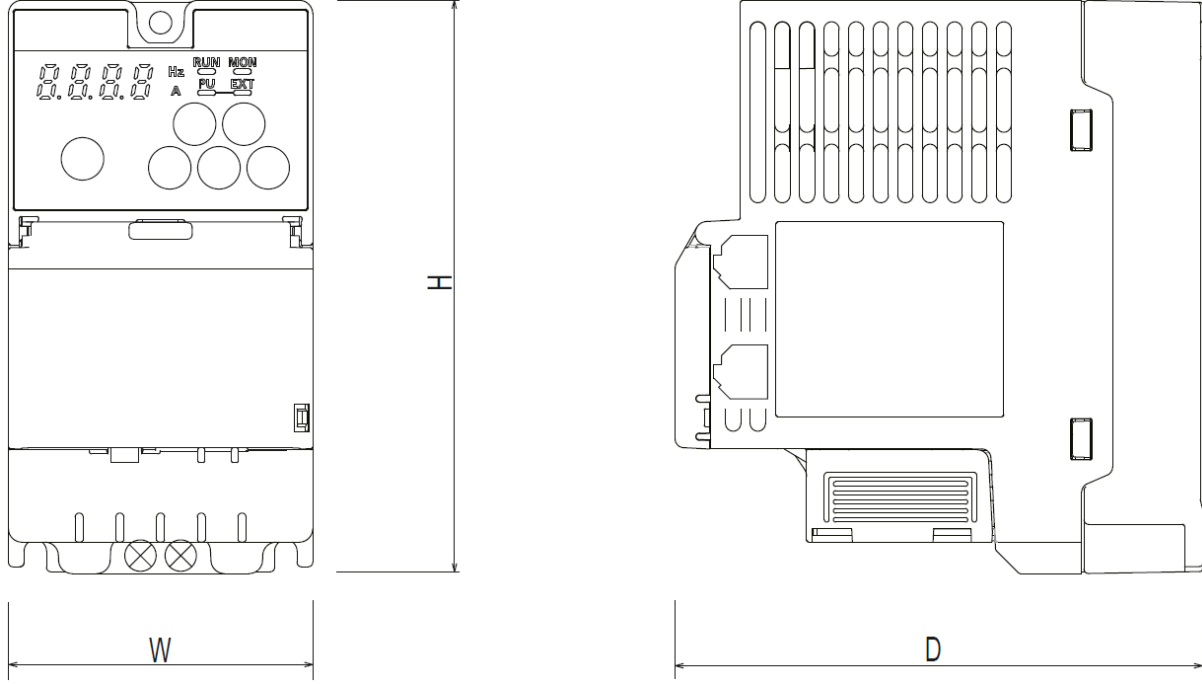

**FR-CS80 SERİSİ DIŞ ÖLÇÜLER**

	Güç	Kod	W (Genişlik)	H (Yükseklik)	D (Derinlik)
MONOFAZE	0.40 kW	FR-CS82S-025-60	68 mm	128 mm	117,9 mm
	0.75 kW	FR-CS82S-042-60	68 mm	128 mm	117,9 mm
	1.5 kW	FR-CS82S-070-60	108 mm	128 mm	160 mm
	2.2 kW	FR-CS82S-100-60	108 mm	128 mm	160 mm
TRİFAZE	0.40 kW	FR-CS84-012-60	68 mm	128 mm	117,9 mm
	0.75 kW	FR-CS84-022-60	68 mm	128 mm	117,9 mm
	1.5 kW	FR-CS84-036-60	108 mm	128 mm	130 mm
	2.2 kW	FR-CS84-050-60	108 mm	128 mm	130 mm
	3.7 kW	FR-CS84-080-60	108 mm	128 mm	160 mm
	5.5 kW	FR-CS84-120-60	197,5 mm	150 mm	134 mm
	7.5 kW	FR-CS84-160-60	197,5 mm	150 mm	134 mm
	11 kW	FR-CS84-230-60	180 mm	260 mm	165 mm
	15kW	FR-CS84-295-60	180 mm	260 mm	165 mm